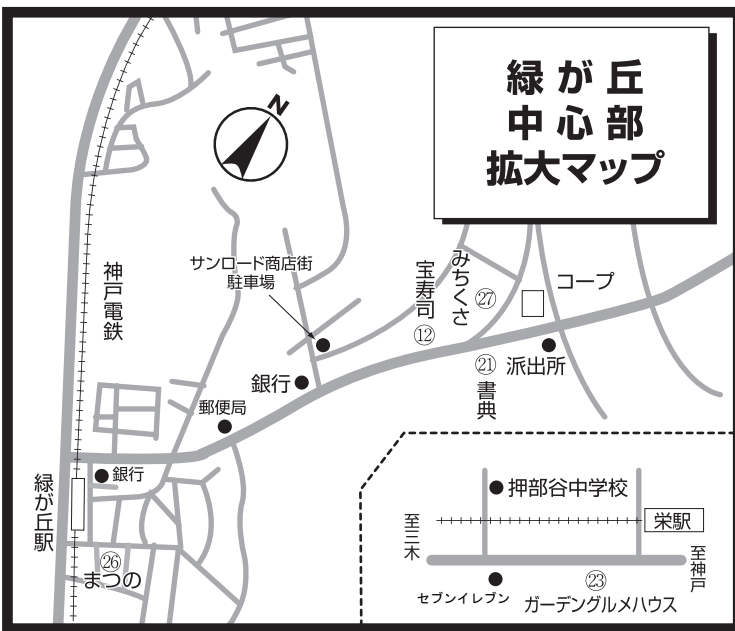

**三木
中心部
拡大マップ**

義経道散策の
途中にでも
お食事などに
お立寄り下さい!!
三木食づくりの会

**自由が丘
中心部
拡大マップ**

**緑が丘
中心部
拡大マップ**

菓子
15 一心堂
16 お菓子のアトリエ オジュール
17 ようきや
18 洋菓子リス・ド・クローネ
19 (株)小西商店「ジェラートCOWCOW」
焼肉・焼鳥・お好み焼き
20 とんとんはうす
洋食・喫茶・軽食
21 書典
22 ビストロ・ド・ノブ
その他
23 ガーデングルメハウス
24 グリーンピア 三木
25 スナック寿子
26 串かつ まつの
27 明石焼 みちくさ

和食
1 割烹 荒川
2 魚喜
3 おぐら寿司
4 かぶと
5 川久
6 割烹 くりやま
7 すし功
8 ニューむさし
9 割烹 ねぼけ
10 八乃家
11 松葉寿し
12 宝寿司
中華
13 大東閣
14 張家北京閣