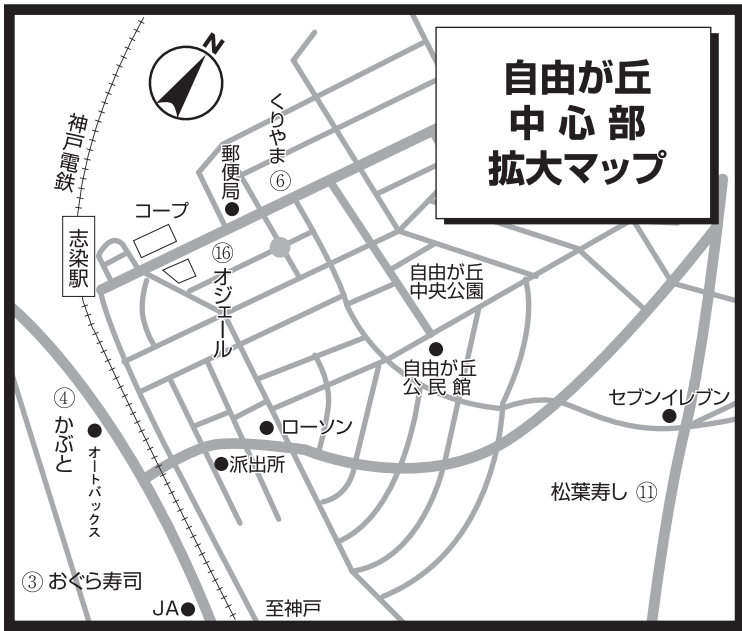

**三木
中心部
拡大マップ**

義経道散策の
途中にでも
お食事などに
お立寄り下さい!!
三木食づくりの会

**自由が丘
中心部
拡大マップ**

**緑が丘
中心部
拡大マップ**

菓子
15 一心堂
16 お菓子のアトリエ オジュール
17 ようきや
18 洋菓子リス・ド・クローネ
19 (株)小西商店「ジェラートCOWCOW」
焼肉・焼鳥・お好み焼き
20 とんとんはうす
洋食・喫茶・軽食
21 書典
22 ビストロ・ド・ノブ
その他
23 ガーデングルメハウス
24 グリーンピア 三木
25 スナック寿子
26 串かつ まつの
27 明石焼 みちくさ

和食
1 割烹 荒川
2 魚喜
3 おぐら寿司
4 かぶと
5 川久
6 割烹 くりやま
7 すし功
8 ニューむさし
9 割烹 ねぼけ
10 八乃家
11 松葉寿し
12 宝寿司
中華
13 大東閣
14 張家北京閣