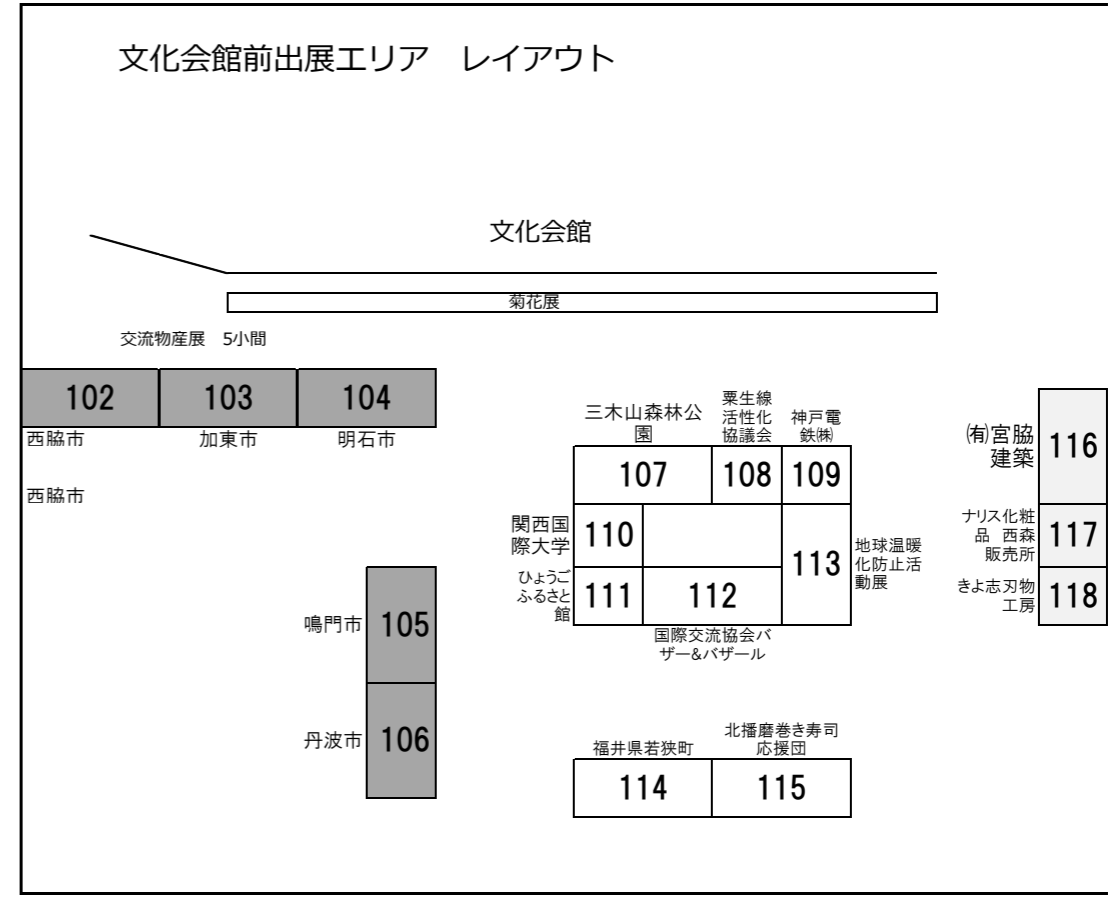

99 株サン コー			100 お好み 焼 TAKA家		

101 Shin~真~group		

<教育センター>
<児童センター>