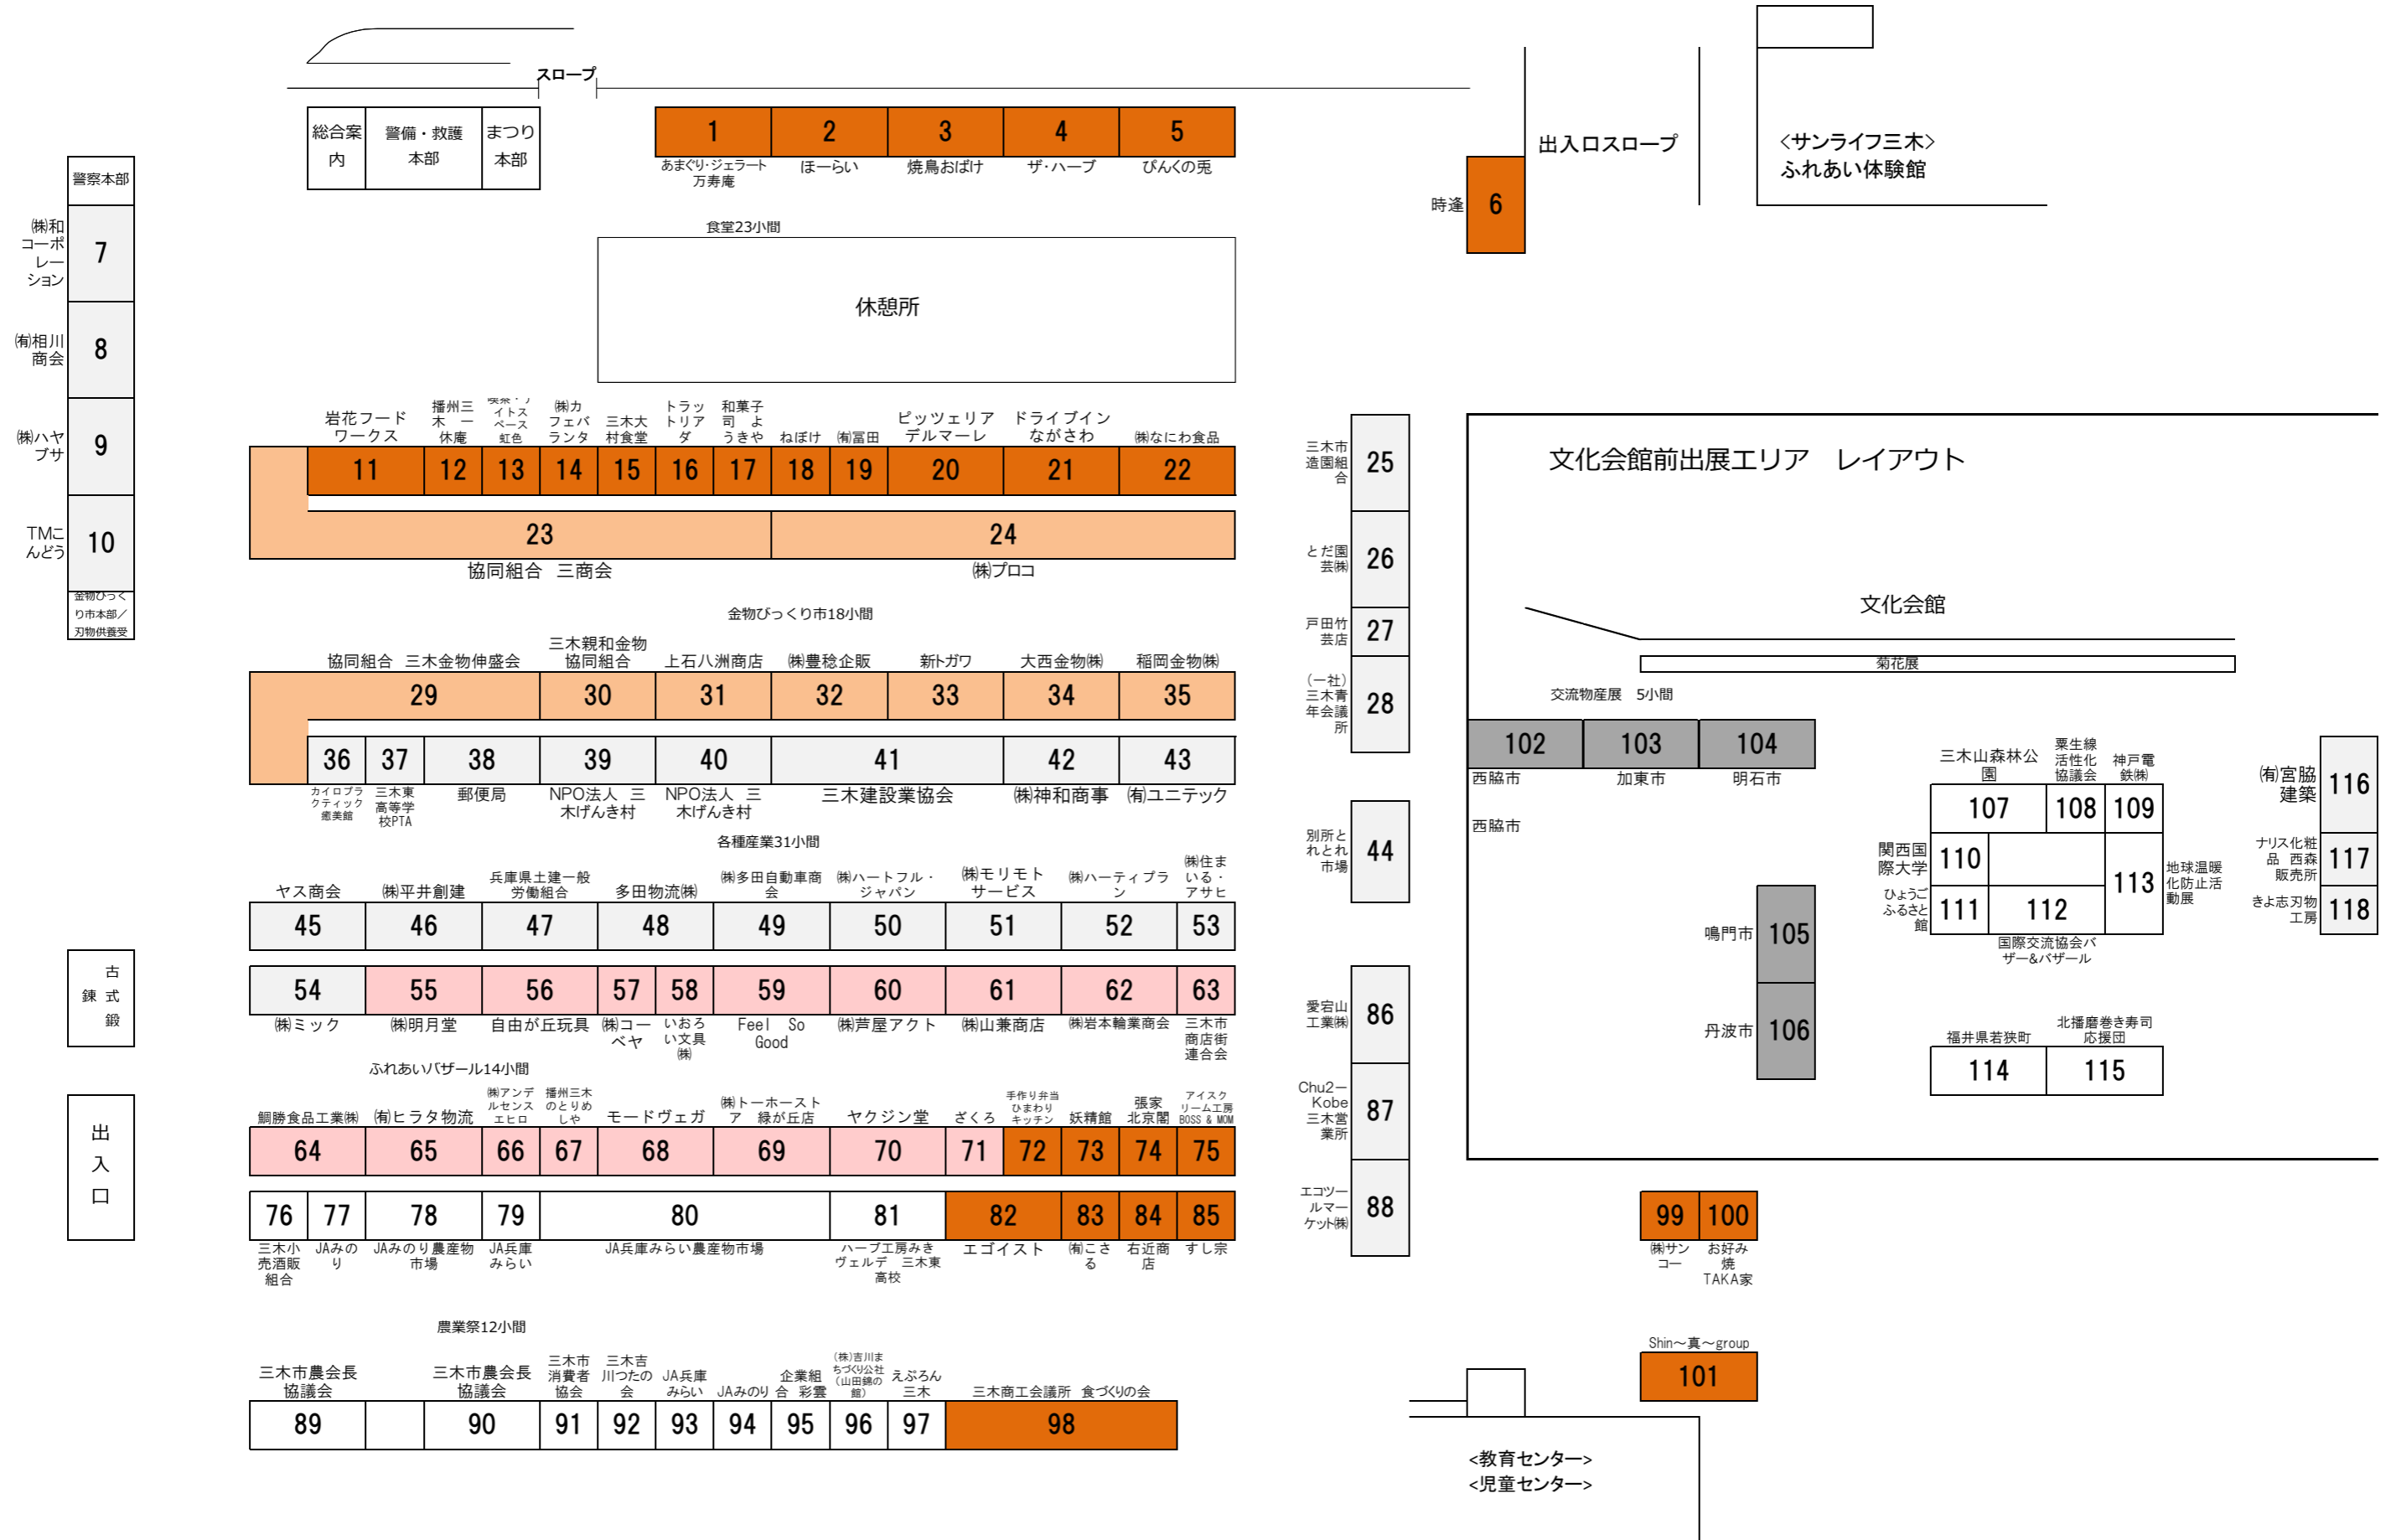

三木金物まつり2016
ふれあい広場レイアウト

| | | | | | | | |
|------|---------|-------|------------------------|-----------|------------|------------|------------|
| 総合案内 | 警備・救護本部 | まつり本部 | 1 あまぐり・ジェラート 万寿庵 | 2 ほーらい | 3 焼鳥おばけ | 4 ザ・ハーブ | 5 びんくの兎 |
|------|---------|-------|------------------------|-----------|------------|------------|------------|